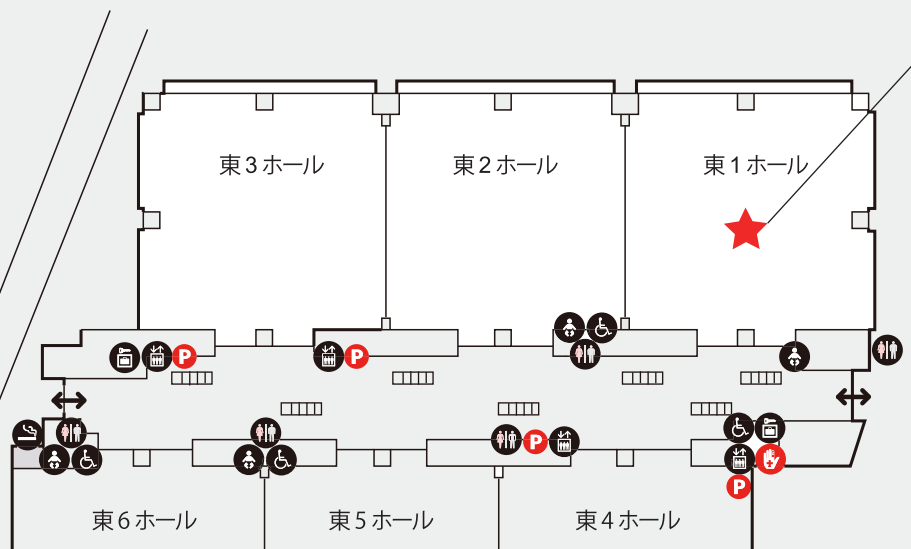

Heartful Technology
Yushin

小間番号：IR1-29

2013年国際ロボット展会場
東京ビッグサイト
東ホール1～東ホール3

Heartful Technology
Yushin

株式会社ユーシン精機

please access..... yushin.com
www.yushin.com

ユーシン精機はあらゆる事業活動において、人と環境にやさしい技術をもって自然と共生できる快適な地球環境の実現に努めています。